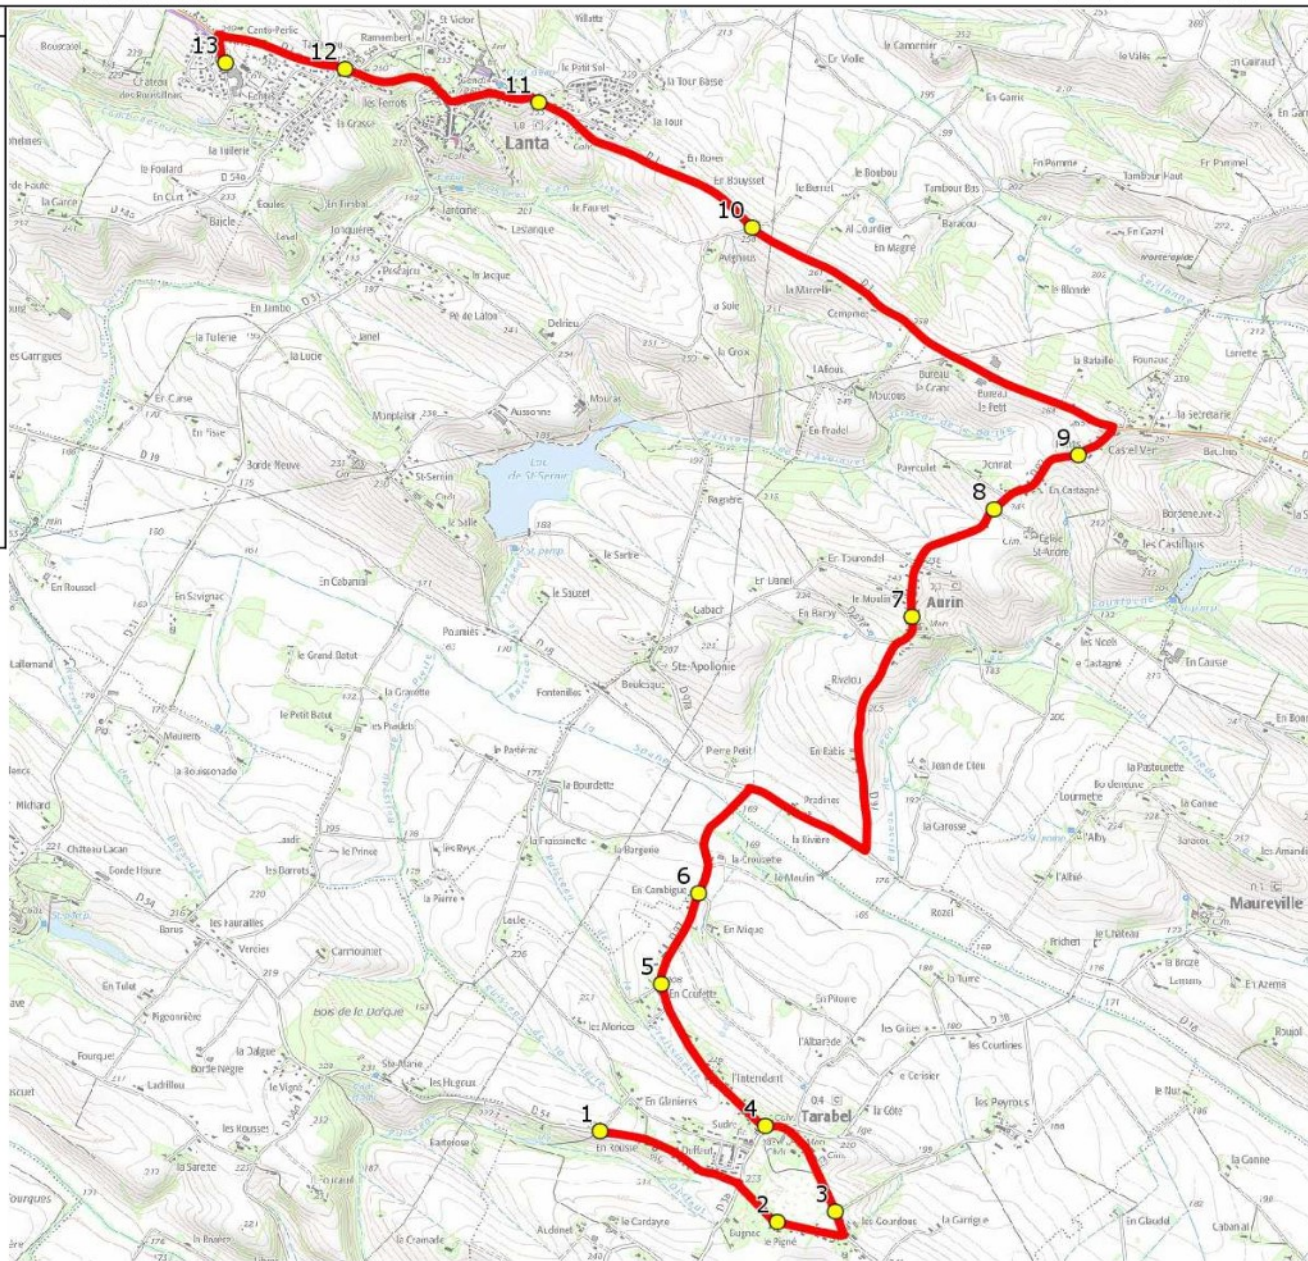

Mise à jour : 04/01/2021

Marché (année de notification-durée) : 2018-7

Nombre de places assises : 63 pl

Ligne : TARABEL-COLLEGE ST PIERRE DE LAGES

Transporteur : VERDIE AUTOCARS

Sous-traitant :

Ligne N° : S4151

Km en charge : 13 Km

Année : 2016

ITINERAIRE INDICATIF (ALLER)	LMMJV--
TARABEL	
1. RD54/En Rousse	07:45
2. RD54/Bugnac	07:47
3. Les Gourdous/Peyrous	07:48
4. RD38/RD97	07:50
5. RD97/En Coulette	07:53
AURIN	
6. RD97/En Cambigue	07:54
7. Mairie	07:59
8. RD97/Eglise St André	08:02
9. RD97/Pontis	08:04
LANTA	
10. ABCDn0609 Les Avignous	08:08
11. ABCDn1377 La Couronne	08:10
12. ABCDn1342 Les Perrots	08:13
SAINT-PIERRE-DE-LAGES	
13. Collège Les Roussillous	08:20

Mise à jour : 04/01/2021

Ligne : TARABEL-COLLEGE ST PIERRE DE LAGES

Ligne N° : S4151

Marché (année de notification-durée) : 2018-7

Transporteur : VERDIE AUTOCARS

Km en charge : 13 Km

Nombre de places assises : 63 pl

Sous-traitant :

Année : 2016

ITINERAIRE INDICATIF (RETOUR)	LM-JV--	Merc
SAINT-PIERRE-DE-LAGES		
1. Collège Les Roussillous	17:10	12:40
LANTA		
2. ABCDn1342 Les Perrots	17:12	12:42
3. ABCDn1377 La Couronne	17:16	12:46
4. ABCDn0609 Les Avignous	17:17	12:47
AURIN		
5. RD97/Pontis(100m avant)	17:20	12:50
6. RD97/Donnat/St André	17:22	12:52
7. Mairie	17:25	12:55
8. RD97/En Cambigue	17:30	13:00
TARABEL		
9. RD97/En Coulette	17:31	13:01
10. RD38/RD97	17:34	13:04
11. Les Gourdots/Peyrous	17:36	13:06
12. RD54/Bugnac	17:37	13:07
13. RD54/En Rousse	17:40	13:10