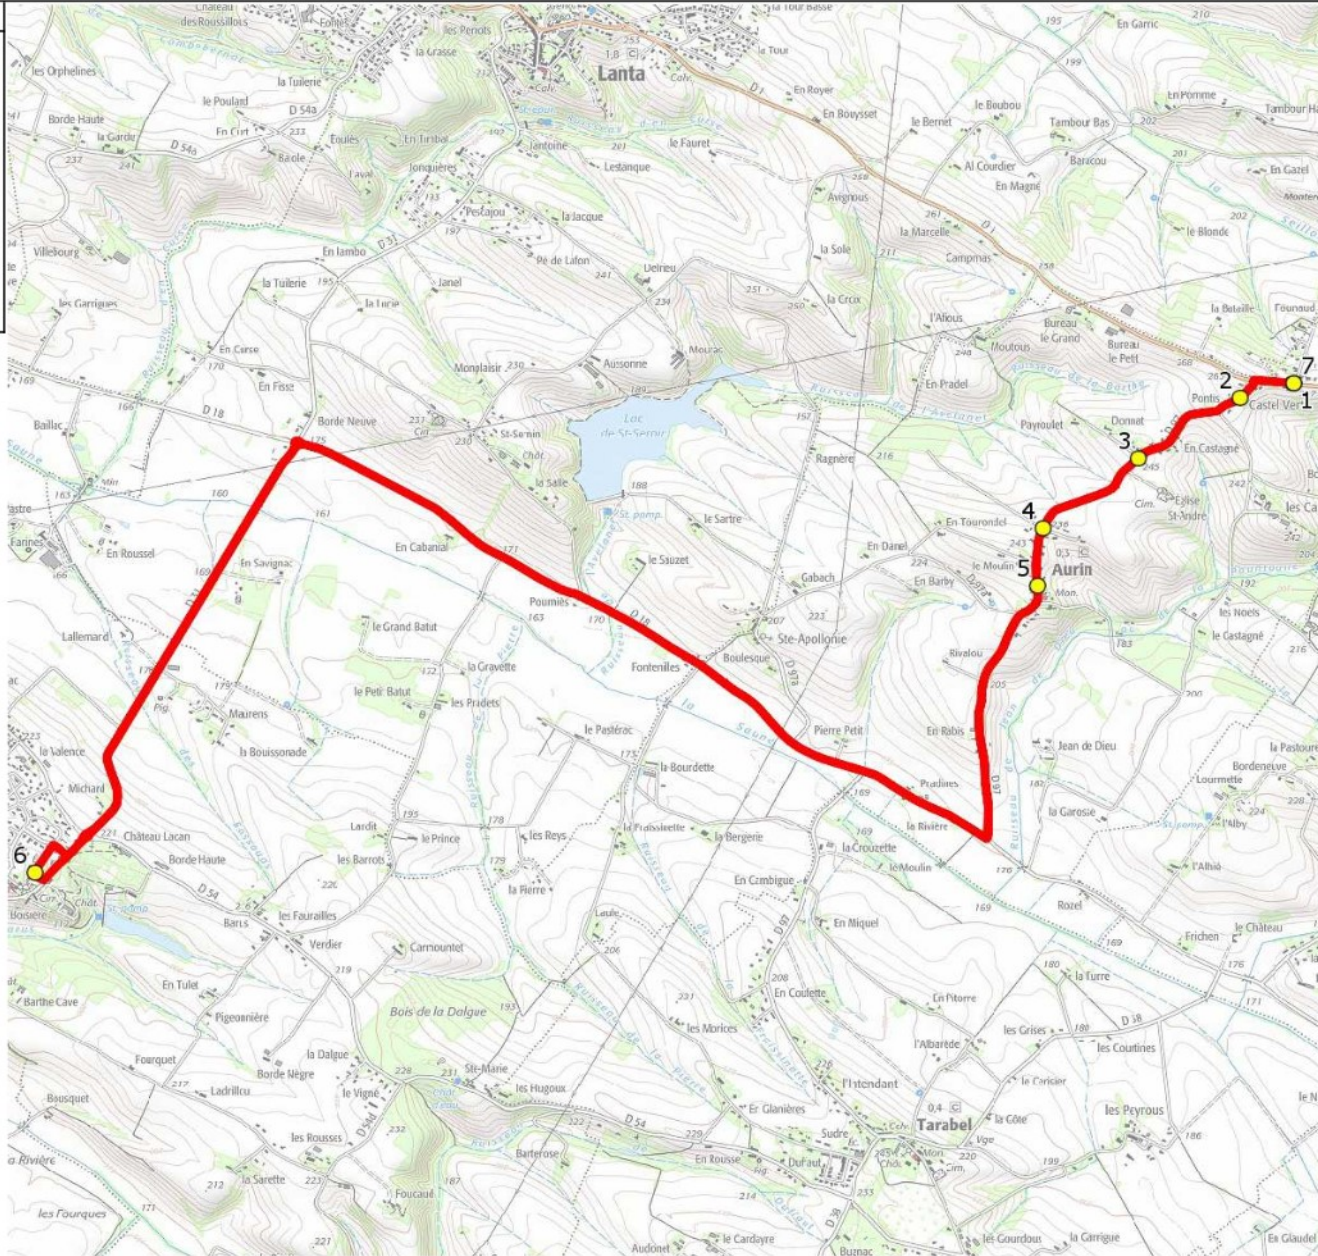

DIRECTION DES TRANSPORTS

Mise à jour : 15/08/2021	Ligne : RPC AURIN-PRESERVILLE	Ligne N° : S4401
Marché (année de notification-durée) : 2020-7	Transporteur : GRPT ALCIS TRANSPORTS - TRANSPORTS EN LAURAGAIS	Km en charge : 19 Km
Nombre de places assises : 33 pl	Sous-traitant : TRANSPORTS EN LAURAGAIS	Année : 2015

ITINERAIRE INDICATIF (ALLER)	LM-JV--
AURIN	
1. ABCDn0632 Castelvert	08:05 (1)
2. RD97/Pontis(100m avant)	08:07
3. RD97/Donnat/St André	08:09
4. RD97/Ch Roujols/Ch Barthes/Rd-pt	08:11
5. Mairie	08:13
PRESERVILLE	
6. Ecole	08:23
AURIN	
7. ABCDn0632 Castelvert	08:45

Renvoi/Nota :
1 : Accompagnatrice